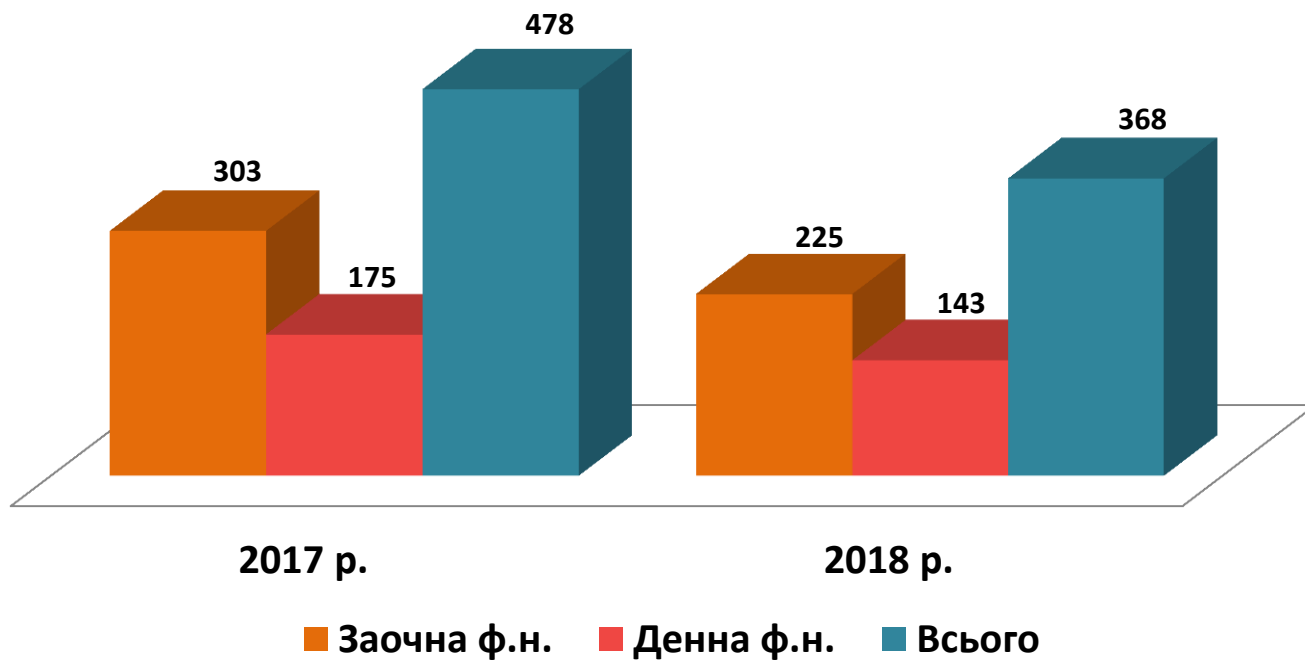

Динаміка поданих заяв до Університету у 2016-2018 роках

ІЗМАЇЛЬСЬКИЙ ДЕРЖАВНИЙ ГУМАНІТАРНИЙ УНІВЕРСИТЕТ

Динаміка показників вступу до Університету у 2016–2018 роках

ІЗМАЇЛЬСЬКИЙ ДЕРЖАВНИЙ ГУМАНІТАРНИЙ УНІВЕРСИТЕТ

Динаміка поданих заяв у 2017–2018 роках на ОС «бакалавр»
(на основі ПЗСО)

ІЗМАЇЛЬСЬКИЙ ДЕРЖАВНИЙ ГУМАНІТАРНИЙ УНІВЕРСИТЕТ

Динаміка показників вступу у 2016–2018 роках на ОС «бакалавр» (на основі ПЗСО)

ІЗМАЇЛЬСЬКИЙ ДЕРЖАВНИЙ ГУМАНІТАРНИЙ УНІВЕРСИТЕТ

Динаміка поданих заяв у 2017–2018 роках на ОС «магістр»

ІЗМАЇЛЬСЬКИЙ ДЕРЖАВНИЙ ГУМАНІТАРНИЙ УНІВЕРСИТЕТ

Динаміка показників вступу у 2016–2018 роках на ОС «магістр»

ІЗМАЇЛЬСЬКИЙ ДЕРЖАВНИЙ ГУМАНІТАРНИЙ УНІВЕРСИТЕТ

**Динаміка поданих заяв у 2017–2018 роках на ОС «бакалавр»
(на основі ОКР «молодший спеціаліст», ОС «бакалавр»)**

ІЗМАЇЛЬСЬКИЙ ДЕРЖАВНИЙ ГУМАНІТАРНИЙ УНІВЕРСИТЕТ

Динаміка показників вступу у 2016–2018 роках на ОС «бакалавр»