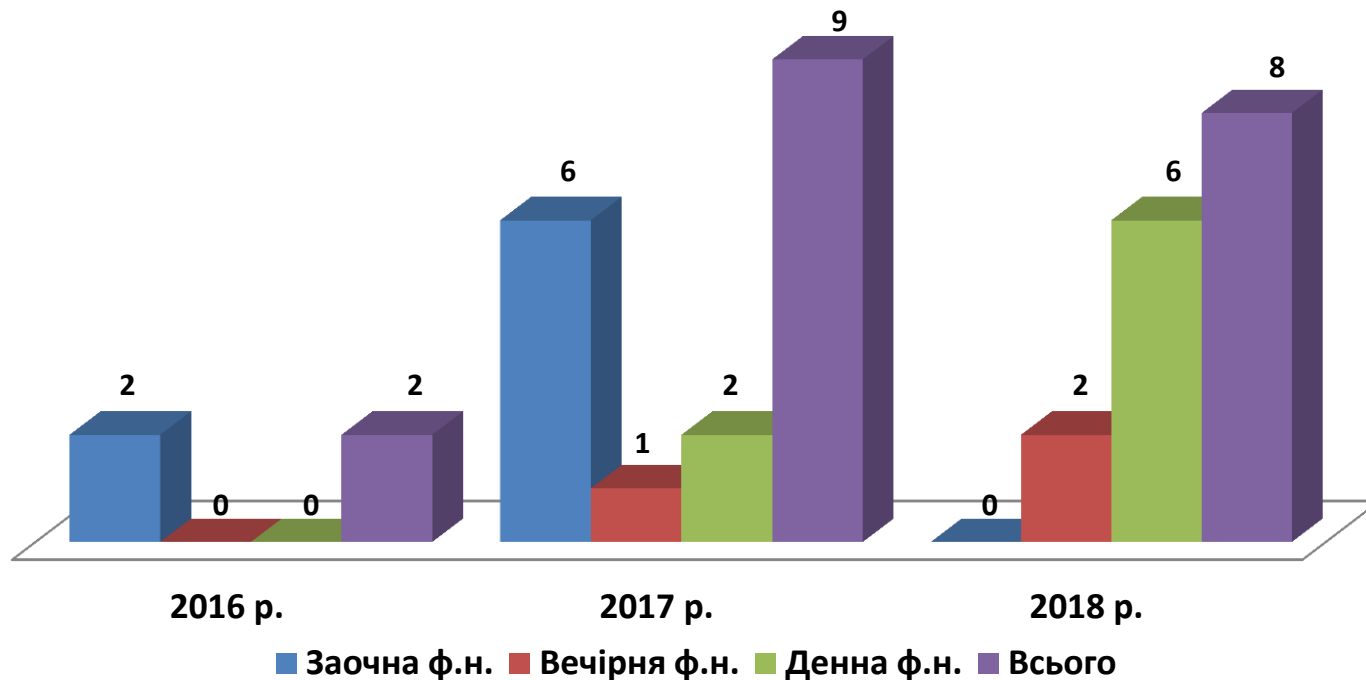

**Динаміка поданих заяв у 2017–2018 роках на ОС «бакалавр»
(на основі ОКР «молодший спеціаліст», ОС «бакалавр»)**

ІЗМАЇЛЬСЬКИЙ ДЕРЖАВНИЙ ГУМАНІТАРНИЙ УНІВЕРСИТЕТ

Динаміка показників вступу у 2016–2018 роках на ОС «бакалавр»

(на основі ОКР «молодший спеціаліст», ОС «бакалавр»)

ІЗМАЇЛЬСЬКИЙ ДЕРЖАВНИЙ ГУМАНІТАРНИЙ УНІВЕРСИТЕТ

Динаміка поданих заяв у 2017–2018 роках на ОС «доктор філософії»

ІЗМАЇЛЬСЬКИЙ ДЕРЖАВНИЙ ГУМАНІТАРНИЙ УНІВЕРСИТЕТ

Динаміка показників вступу у 2016–2018 роках на ОС «доктор філософії»

ІЗМАЇЛЬСЬКИЙ ДЕРЖАВНИЙ ГУМАНІТАРНИЙ УНІВЕРСИТЕТ

Особливості вступної кампанії 2018 року:

- уведення у перелік нових спеціальностей;
- розширення сфери застосування широкого конкурсу;
- створення консультативного центру для реєстрації електронних кабінетів вступників;
- можливість подання до 7 заяв на максимум 4 спеціальності;
- проведення творчих заліків протягом навчального року;
- перезарахування результатів складених вступних випробувань на одну спеціальність для інших спеціальностей;
- модернізація правил прийому до магістратури;
- вступ на ОС «магістр» із використанням технології ЗНО.