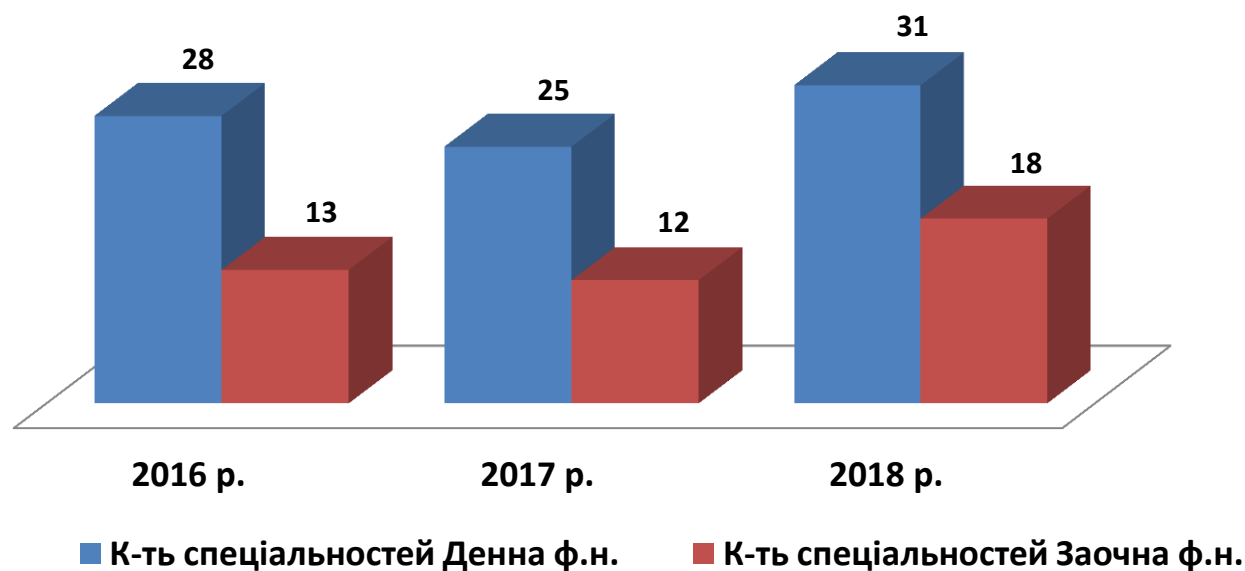

ІЗМАЇЛЬСЬКИЙ ДЕРЖАВНИЙ
ГУМАНІТАРНИЙ УНІВЕРСИТЕТ

***Підсумки вступної кампанії
2018-2019 н.р.***

ІЗМАЇЛЬСЬКИЙ ДЕРЖАВНИЙ ГУМАНІТАРНИЙ УНІВЕРСИТЕТ

Кількість спеціальностей на ОС «бакалавр»

(на основі ПЗСО)

ІЗМАЇЛЬСЬКИЙ ДЕРЖАВНИЙ ГУМАНІТАРНИЙ УНІВЕРСИТЕТ