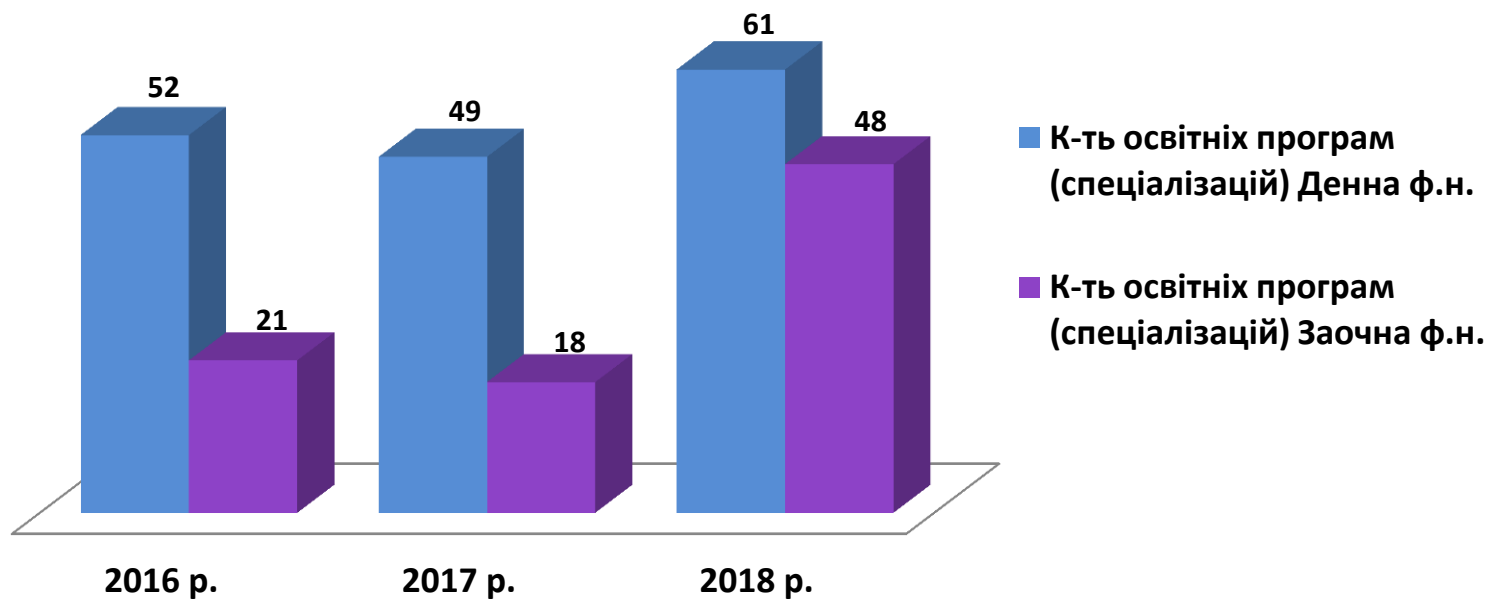

Кількість спеціальностей на ОС «бакалавр»

(на основі ОКР «молодший спеціаліст»)

ІЗМАЇЛЬСЬКИЙ ДЕРЖАВНИЙ ГУМАНІТАРНИЙ УНІВЕРСИТЕТ

Кількість спеціальностей на ОС «бакалавр»

(на основі ОС «бакалавр», ОКР «спеціаліст»)