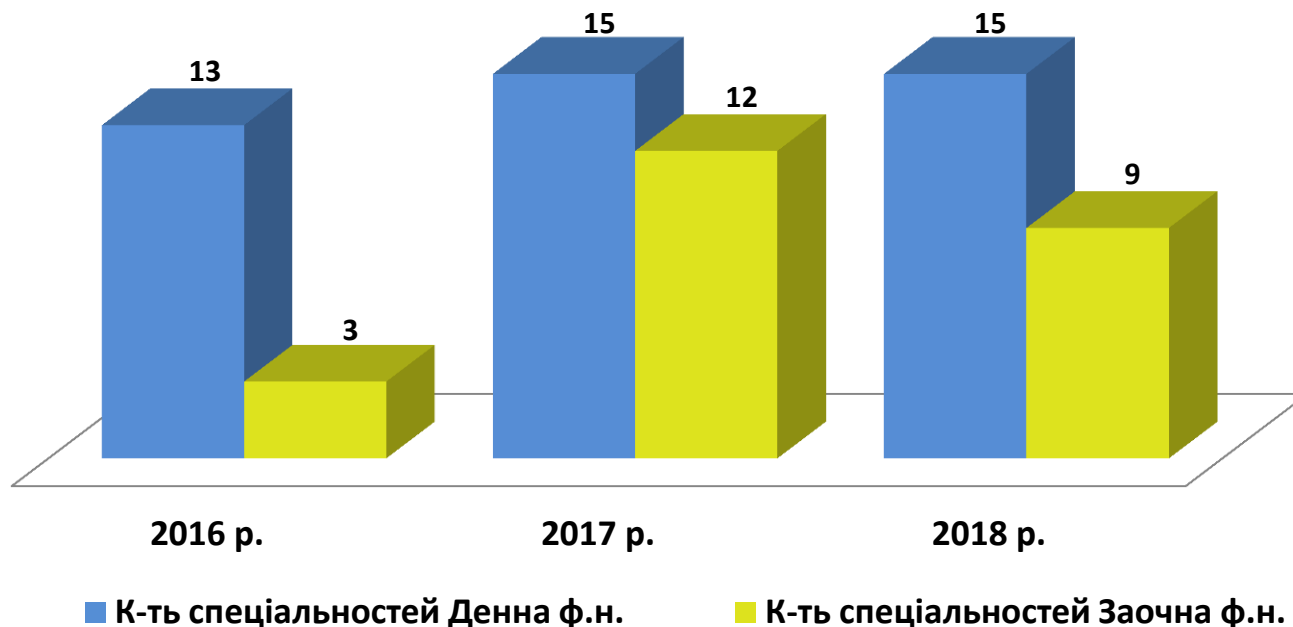

ІЗМАЇЛЬСЬКИЙ ДЕРЖАВНИЙ ГУМАНІТАРНИЙ УНІВЕРСИТЕТ

Кількість спеціальностей на ОС «магістр»