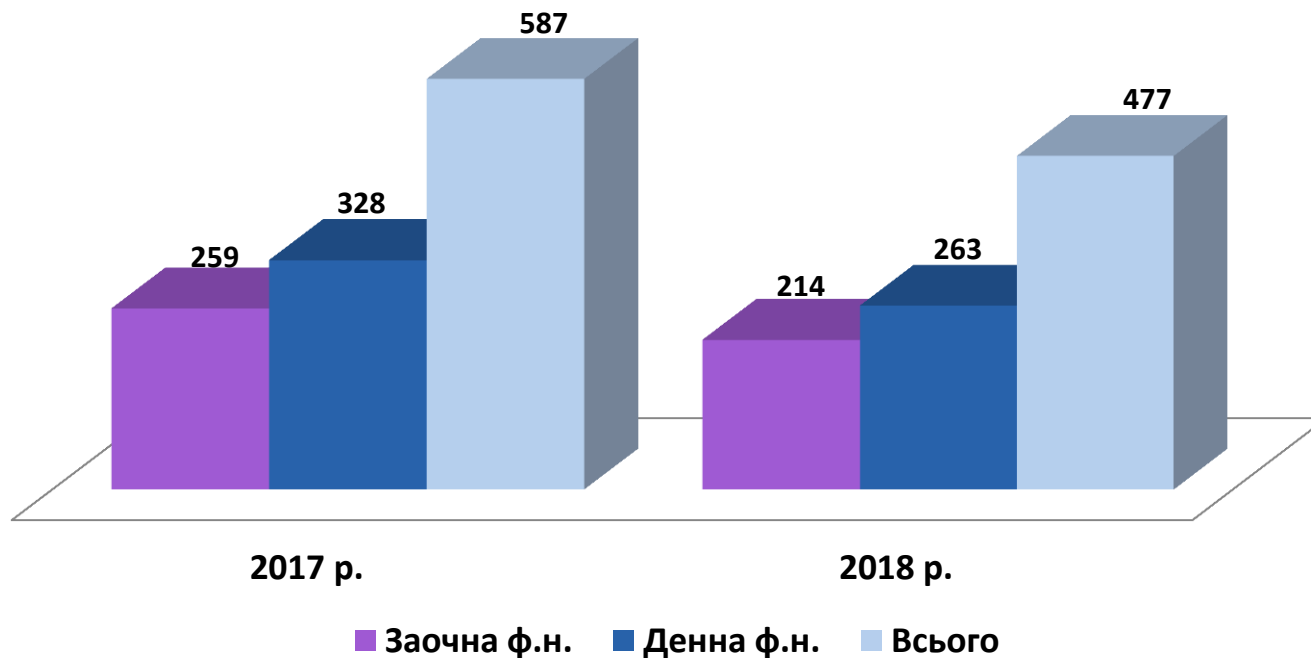

Динаміка поданих заяв до Університету у 2016-2018 роках

ІЗМАЇЛЬСЬКИЙ ДЕРЖАВНИЙ ГУМАНІТАРНИЙ УНІВЕРСИТЕТ

Динаміка показників вступу до Університету у 2016–2018 роках

ІЗМАЇЛЬСЬКИЙ ДЕРЖАВНИЙ ГУМАНІТАРНИЙ УНІВЕРСИТЕТ

Динаміка поданих заяв у 2017–2018 роках на ОС «бакалавр»
(на основі ПЗСО)

ІЗМАЇЛЬСЬКИЙ ДЕРЖАВНИЙ ГУМАНІТАРНИЙ УНІВЕРСИТЕТ

Динаміка показників вступу у 2016–2018 роках на ОС «бакалавр» (на основі ПЗСО)

ІЗМАЇЛЬСЬКИЙ ДЕРЖАВНИЙ ГУМАНІТАРНИЙ УНІВЕРСИТЕТ

Динаміка поданих заяв у 2017–2018 роках на ОС «магістр»

ІЗМАЇЛЬСЬКИЙ ДЕРЖАВНИЙ ГУМАНІТАРНИЙ УНІВЕРСИТЕТ

Динаміка показників вступу у 2016–2018 роках на ОС «магістр»

ІЗМАЇЛЬСЬКИЙ ДЕРЖАВНИЙ ГУМАНІТАРНИЙ УНІВЕРСИТЕТ