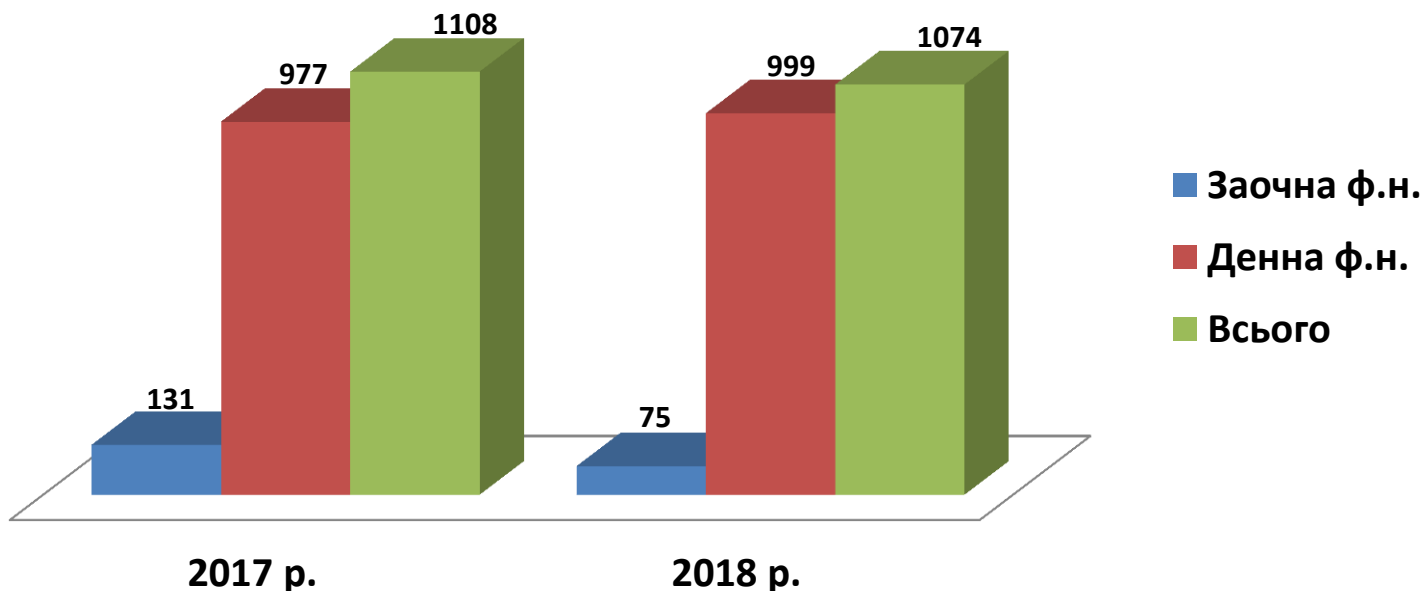

Динаміка поданих заяв до Університету у 2016-2018 роках

ІЗМАЇЛЬСЬКИЙ ДЕРЖАВНИЙ ГУМАНІТАРНИЙ УНІВЕРСИТЕТ

Динаміка показників вступу до Університету у 2016–2018 роках

ІЗМАЇЛЬСЬКИЙ ДЕРЖАВНИЙ ГУМАНІТАРНИЙ УНІВЕРСИТЕТ

Динаміка поданих заяв у 2017–2018 роках на ОС «бакалавр»
(на основі ПЗСО)

ІЗМАЇЛЬСЬКИЙ ДЕРЖАВНИЙ ГУМАНІТАРНИЙ УНІВЕРСИТЕТ

Динаміка показників вступу у 2016–2018 роках на ОС «бакалавр» (на основі ПЗСО)

ІЗМАЇЛЬСЬКИЙ ДЕРЖАВНИЙ ГУМАНІТАРНИЙ УНІВЕРСИТЕТ