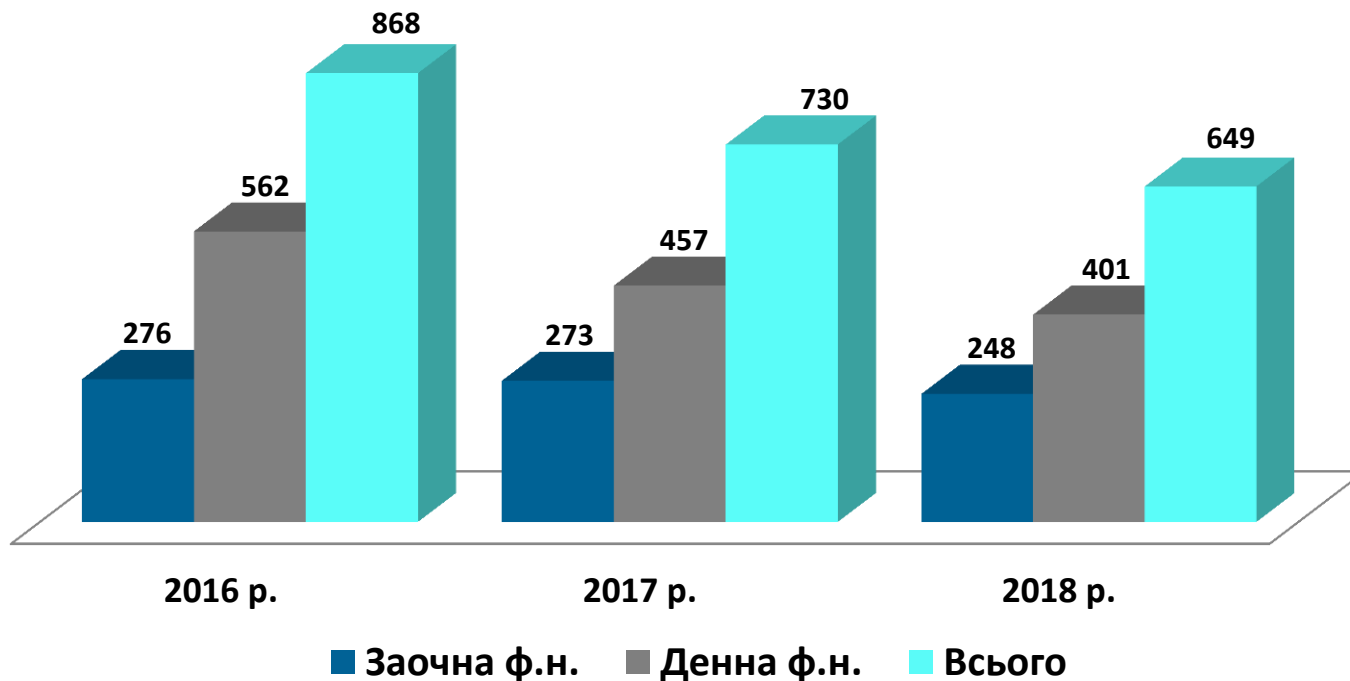

Динаміка поданих заяв до Університету у 2016-2018 роках

ІЗМАЇЛЬСЬКИЙ ДЕРЖАВНИЙ ГУМАНІТАРНИЙ УНІВЕРСИТЕТ

Динаміка показників вступу до Університету у 2016–2018 роках

ІЗМАЇЛЬСЬКИЙ ДЕРЖАВНИЙ ГУМАНІТАРНИЙ УНІВЕРСИТЕТ