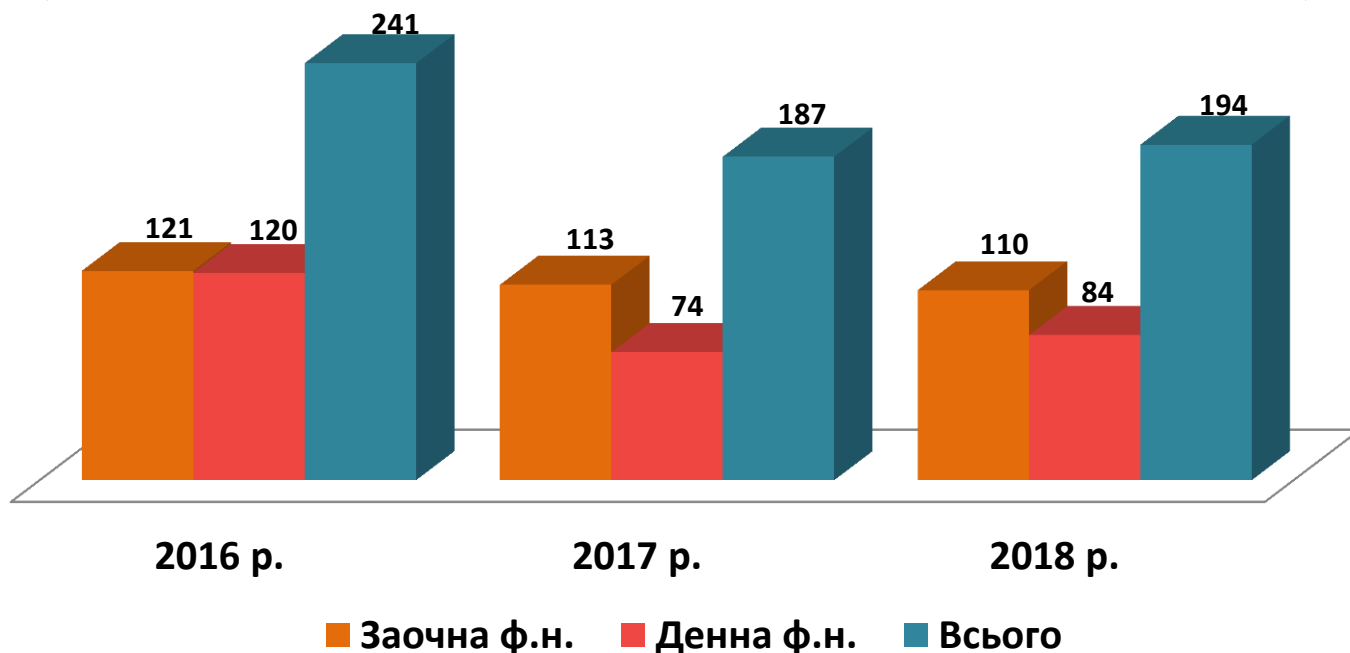

Динаміка поданих заяв у 2017–2018 роках на ОС «магістр»

ІЗМАЇЛЬСЬКИЙ ДЕРЖАВНИЙ ГУМАНІТАРНИЙ УНІВЕРСИТЕТ

Динаміка показників вступу у 2016–2018 роках на ОС «магістр»

ІЗМАЇЛЬСЬКИЙ ДЕРЖАВНИЙ ГУМАНІТАРНИЙ УНІВЕРСИТЕТ

**Динаміка поданих заяв у 2017–2018 роках на ОС «бакалавр»
(на основі ОКР «молодший спеціаліст», ОС «бакалавр»)**

ІЗМАЇЛЬСЬКИЙ ДЕРЖАВНИЙ ГУМАНІТАРНИЙ УНІВЕРСИТЕТ

Динаміка показників вступу у 2016–2018 роках на ОС «бакалавр»

(на основі ОКР «молодший спеціаліст», ОС «бакалавр»)

ІЗМАЇЛЬСЬКИЙ ДЕРЖАВНИЙ ГУМАНІТАРНИЙ УНІВЕРСИТЕТ

Динаміка поданих заяв у 2017–2018 роках на ОС «доктор філософії»

ІЗМАЇЛЬСЬКИЙ ДЕРЖАВНИЙ ГУМАНІТАРНИЙ УНІВЕРСИТЕТ