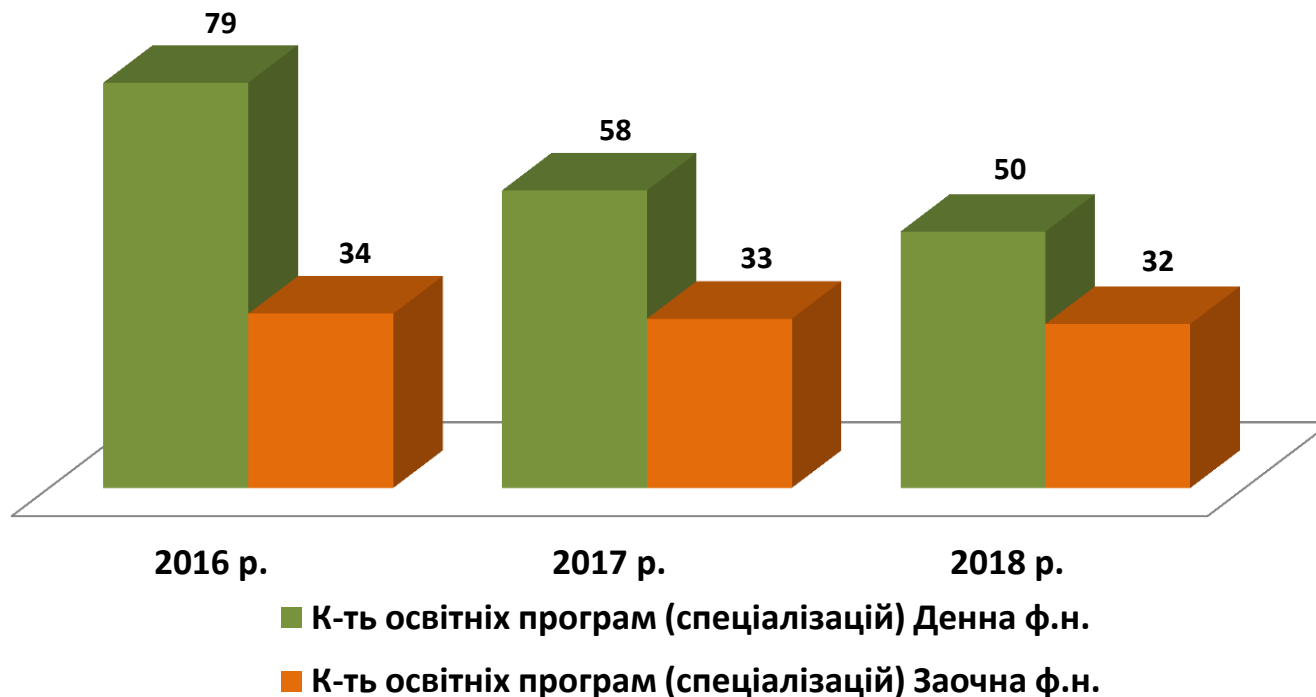

ІЗМАЇЛЬСЬКИЙ ДЕРЖАВНИЙ ГУМАНІТАРНИЙ УНІВЕРСИТЕТ

Кількість спеціальностей на ОС «бакалавр»

(на основі ОКР «молодший спеціаліст»)