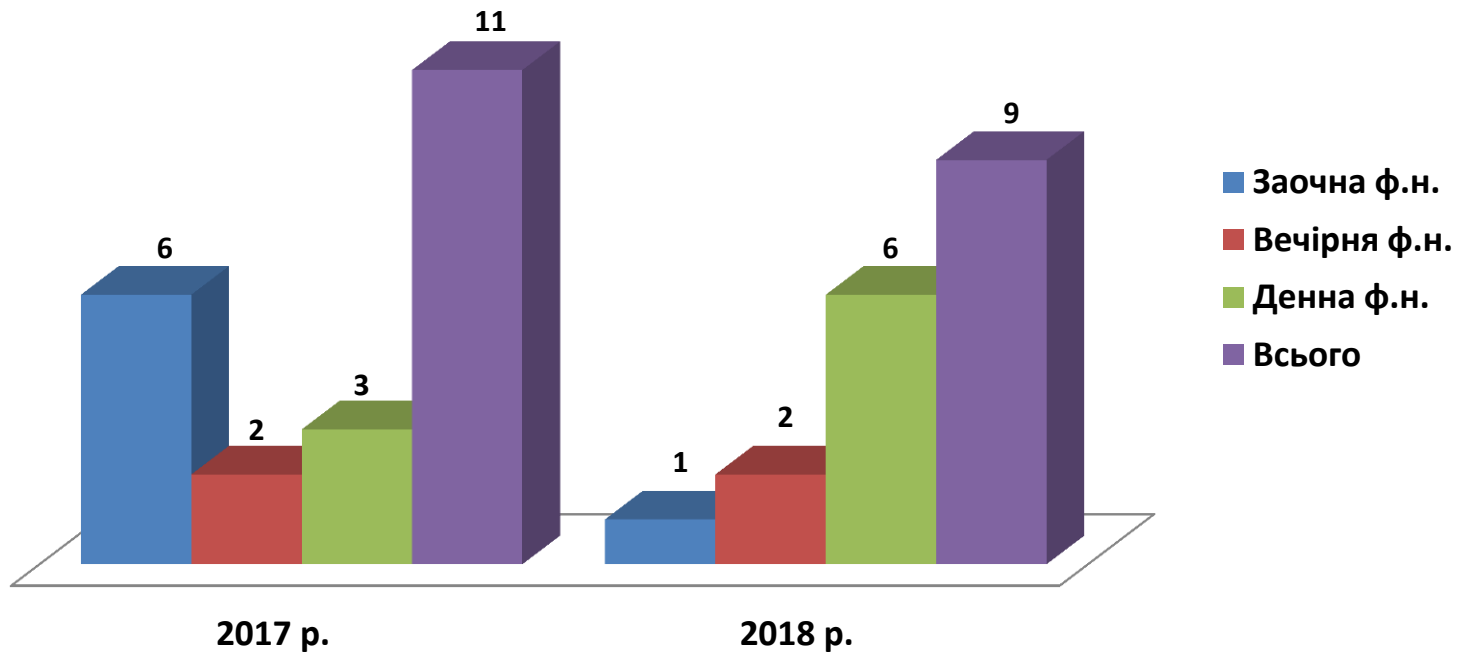

ІЗМАЇЛЬСЬКИЙ ДЕРЖАВНИЙ ГУМАНІТАРНИЙ УНІВЕРСИТЕТ

Динаміка поданих заяв у 2017–2018 роках на ОС «доктор філософії»