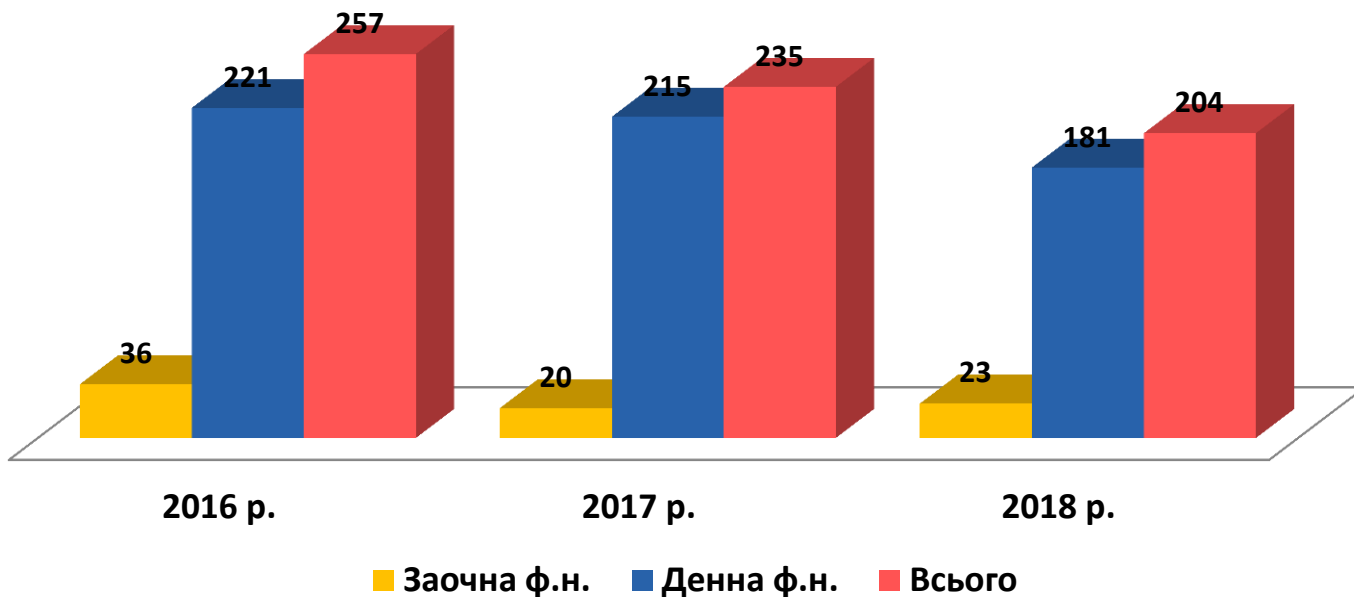

Динаміка поданих заяв до Університету у 2016-2018 роках

ІЗМАЇЛЬСЬКИЙ ДЕРЖАВНИЙ ГУМАНІТАРНИЙ УНІВЕРСИТЕТ

Динаміка показників вступу до Університету у 2016–2018 роках

ІЗМАЇЛЬСЬКИЙ ДЕРЖАВНИЙ ГУМАНІТАРНИЙ УНІВЕРСИТЕТ

Динаміка поданих заяв у 2017–2018 роках на ОС «бакалавр»
(на основі ПЗСО)

ІЗМАЇЛЬСЬКИЙ ДЕРЖАВНИЙ ГУМАНІТАРНИЙ УНІВЕРСИТЕТ

Динаміка показників вступу у 2016–2018 роках на ОС «бакалавр» (на основі ПЗСО)

ІЗМАЇЛЬСЬКИЙ ДЕРЖАВНИЙ ГУМАНІТАРНИЙ УНІВЕРСИТЕТ