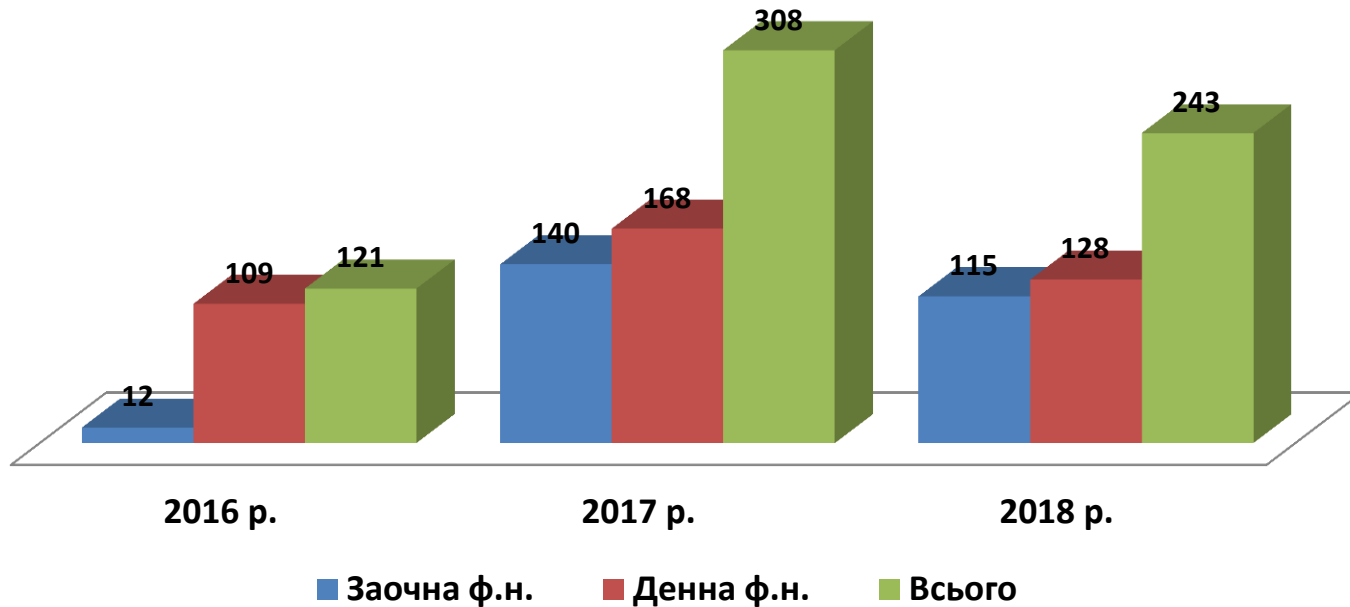

Динаміка поданих заяв до Університету у 2016-2018 роках

ІЗМАЇЛЬСЬКИЙ ДЕРЖАВНИЙ ГУМАНІТАРНИЙ УНІВЕРСИТЕТ

Динаміка показників вступу до Університету у 2016–2018 роках

ІЗМАЇЛЬСЬКИЙ ДЕРЖАВНИЙ ГУМАНІТАРНИЙ УНІВЕРСИТЕТ

Динаміка поданих заяв у 2017–2018 роках на ОС «бакалавр»
(на основі ПЗСО)

ІЗМАЇЛЬСЬКИЙ ДЕРЖАВНИЙ ГУМАНІТАРНИЙ УНІВЕРСИТЕТ

Динаміка показників вступу у 2016–2018 роках на ОС «бакалавр» (на основі ПЗСО)

ІЗМАЇЛЬСЬКИЙ ДЕРЖАВНИЙ ГУМАНІТАРНИЙ УНІВЕРСИТЕТ

Динаміка поданих заяв у 2017–2018 роках на ОС «магістр»

ІЗМАЇЛЬСЬКИЙ ДЕРЖАВНИЙ ГУМАНІТАРНИЙ УНІВЕРСИТЕТ

Динаміка показників вступу у 2016–2018 роках на ОС «магістр»

ІЗМАЇЛЬСЬКИЙ ДЕРЖАВНИЙ ГУМАНІТАРНИЙ УНІВЕРСИТЕТ