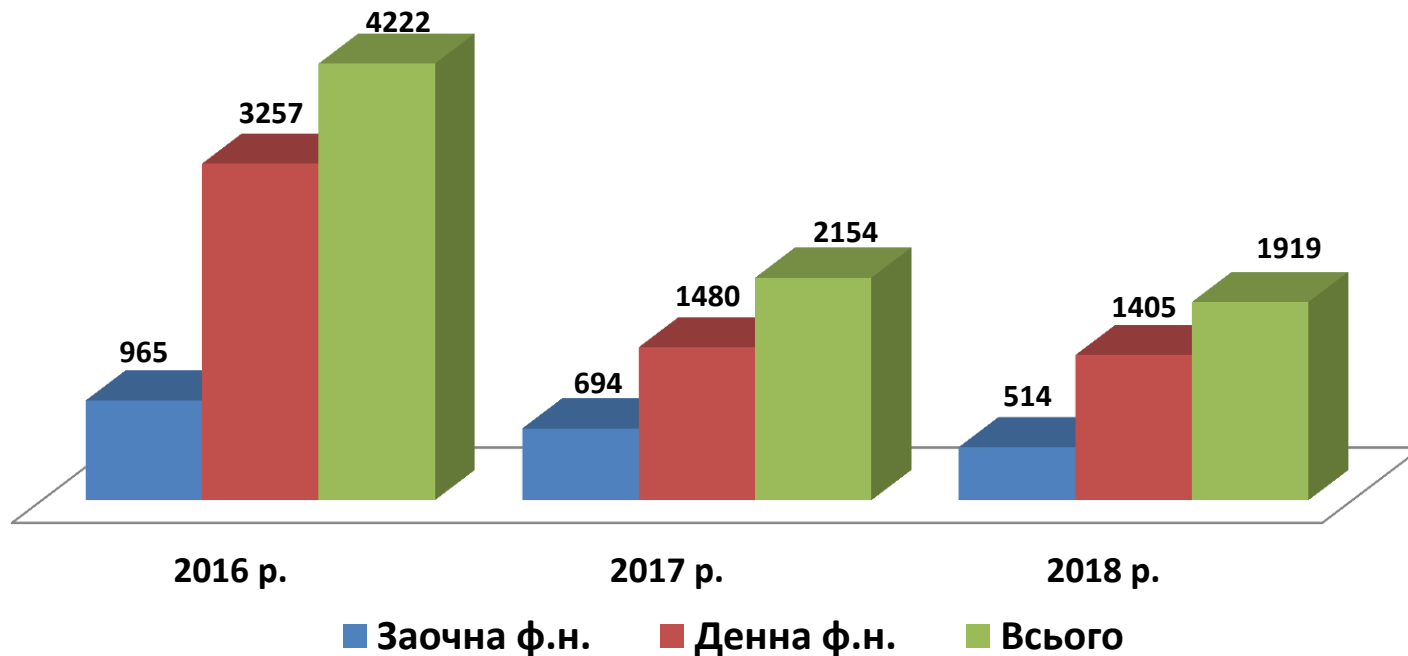

ІЗМАЇЛЬСЬКИЙ ДЕРЖАВНИЙ ГУМАНІТАРНИЙ УНІВЕРСИТЕТ

Кількість спеціальностей на ОС «магістр»

ІЗМАЇЛЬСЬКИЙ ДЕРЖАВНИЙ ГУМАНІТАРНИЙ УНІВЕРСИТЕТ

Кількість спеціальностей на ОС «доктор філософії»

ІЗМАЇЛЬСЬКИЙ ДЕРЖАВНИЙ ГУМАНІТАРНИЙ УНІВЕРСИТЕТ

Динаміка поданих заяв до Університету у 2016-2018 роках

ІЗМАЇЛЬСЬКИЙ ДЕРЖАВНИЙ ГУМАНІТАРНИЙ УНІВЕРСИТЕТ

Динаміка показників вступу до Університету у 2016–2018 роках

ІЗМАЇЛЬСЬКИЙ ДЕРЖАВНИЙ ГУМАНІТАРНИЙ УНІВЕРСИТЕТ